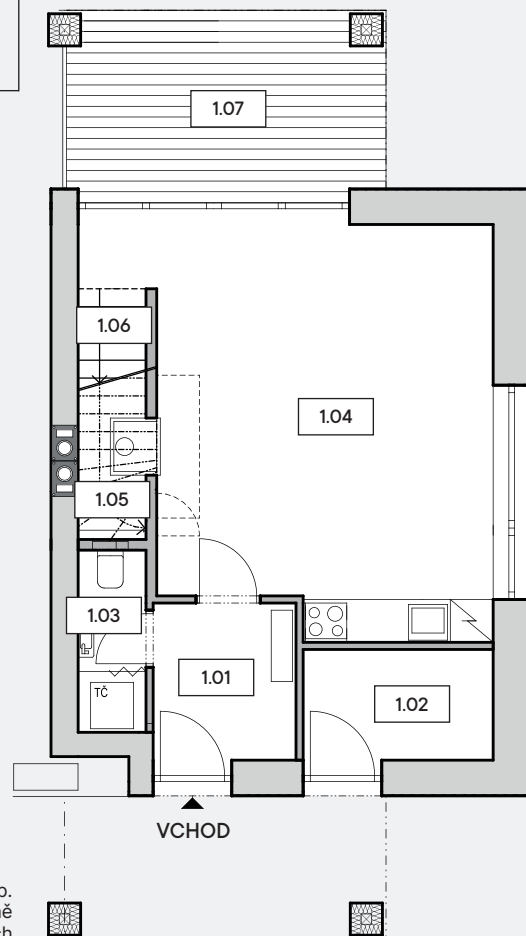

PŮLDŮM — D 3+KK

CELKOVÁ PODLAHOVÁ PLOCHA 115,35 m²

UMÍSTĚNÍ PŮLDOMU

PLOCHA POZEMKU 323,0 m²

1.NP

Číslo místnosti	Místnost	Plocha
1.01	ZÁDVEŘÍ	4,64 m ²
1.02	KOMORA	4,36 m ²
1.03	WC	2,42 m ²
1.04	OBÝVACÍ POKOJ+KK	28,00 m ²
1.05	PROSTOR POD SCHODIŠTĚM	2,78 m ²
1.06	SCHODIŠTĚ	3,49 m ²
1.07	TERASA	11,71 m ²

PODLAHOVÁ PLOCHA 1.NP 57,40 m²

Podlahová plocha ve smyslu nařízení vlády č.366/2013 Sb. tedy půdorysná plocha všech místností jednotky včetně půdorysné plochy všech svislých nosných a nenosných konstrukcí uvnitř jednotky.

PODLAHOVÁ PLOCHA 2.NP 57,95 m²