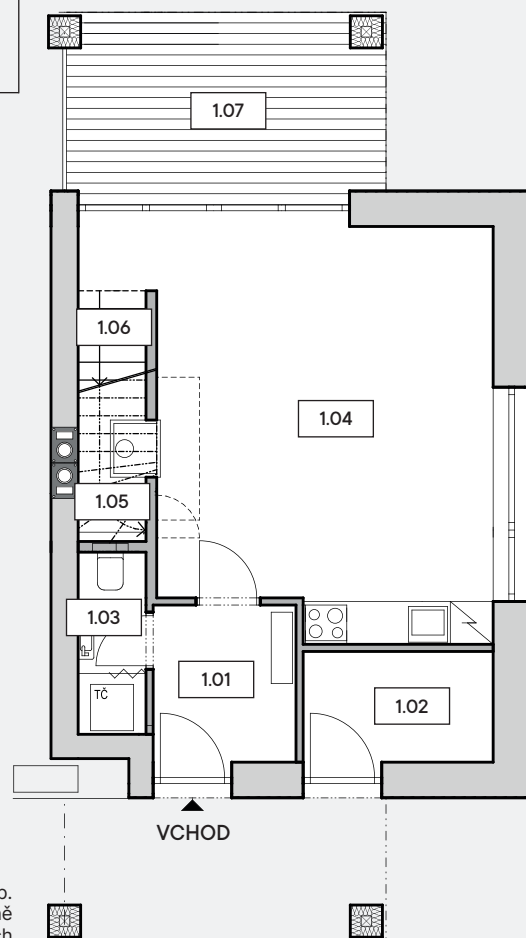

PŮLDŮM — F 3+KK

CELKOVÁ PODLAHOVÁ PLOCHA 115,35 m²

UMÍSTĚNÍ PŮLDOMU

PLOCHA POZEMKU 231,5 m²

1.NP

Číslo místnosti	Místnost	Plocha
1.01	ZÁDVEŘÍ	4,64 m ²
1.02	KOMORA	4,36 m ²
1.03	WC	2,42 m ²
1.04	OBÝVACÍ POKOJ+KK	28,00 m ²
1.05	PROSTOR POD SCHODIŠTĚM	2,78 m ²
1.06	SCHODIŠTĚ	3,49 m ²
1.07	TERASA	11,71 m ²

PODLAHOVÁ PLOCHA 1.NP 57,40 m²

Podlahová plocha ve smyslu nařízení vlády č.366/2013 Sb. tedy půdorysná plocha všech místností jednotky včetně půdorysné plochy všech svislých nosných a nenosných konstrukcí uvnitř jednotky.

PODLAHOVÁ PLOCHA 2.NP 57,95 m²